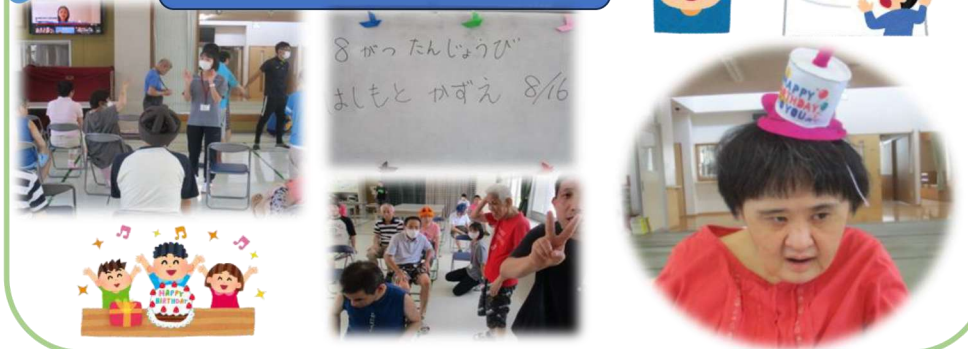

ナイストライ

7月11日～13日まで桜木中の生徒の方6名がナイストライ（職場体験）の為、来園されました。期間は3日間でしたが、ご利用者の皆さんと一緒にフルーツキャップの活動やレクリエーションなどに取組まれていました。生徒さん達には職場体験を通して福祉施設の仕事がどのようなものかを感じてもらえたら嬉しいです。ナイストライの終え

介護実習

～実習生からのコメント～

みなさんと活動やお話をする事ができ、あっという間の5日間でした。ありがとうございました。

九州ルーテル学院大学0さんより

今回、九州ルーテル学院大学の学生0さんが8月14日～18日までの5日間介護実習を受けに来られました。実習期間中は、各班の活動をご利用の方と一緒に取り組んでおられました。ご利用者の方も始めは戸惑う場面も見られましたが、日が経つにつれて嬉しそうな表情で実習生の方と接していました。

7月

海の日 夏遊びを楽しみましょう

8月

誕生パーティー

9月

敬老の日 紙芝居会